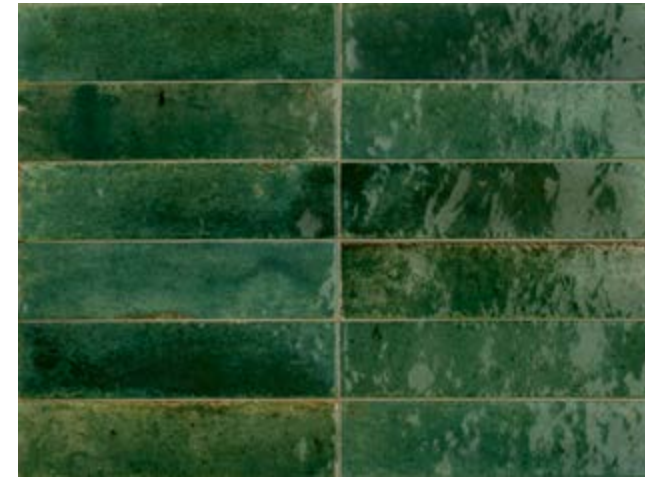

M6RQ 绿色
Lume Green 6x24 F